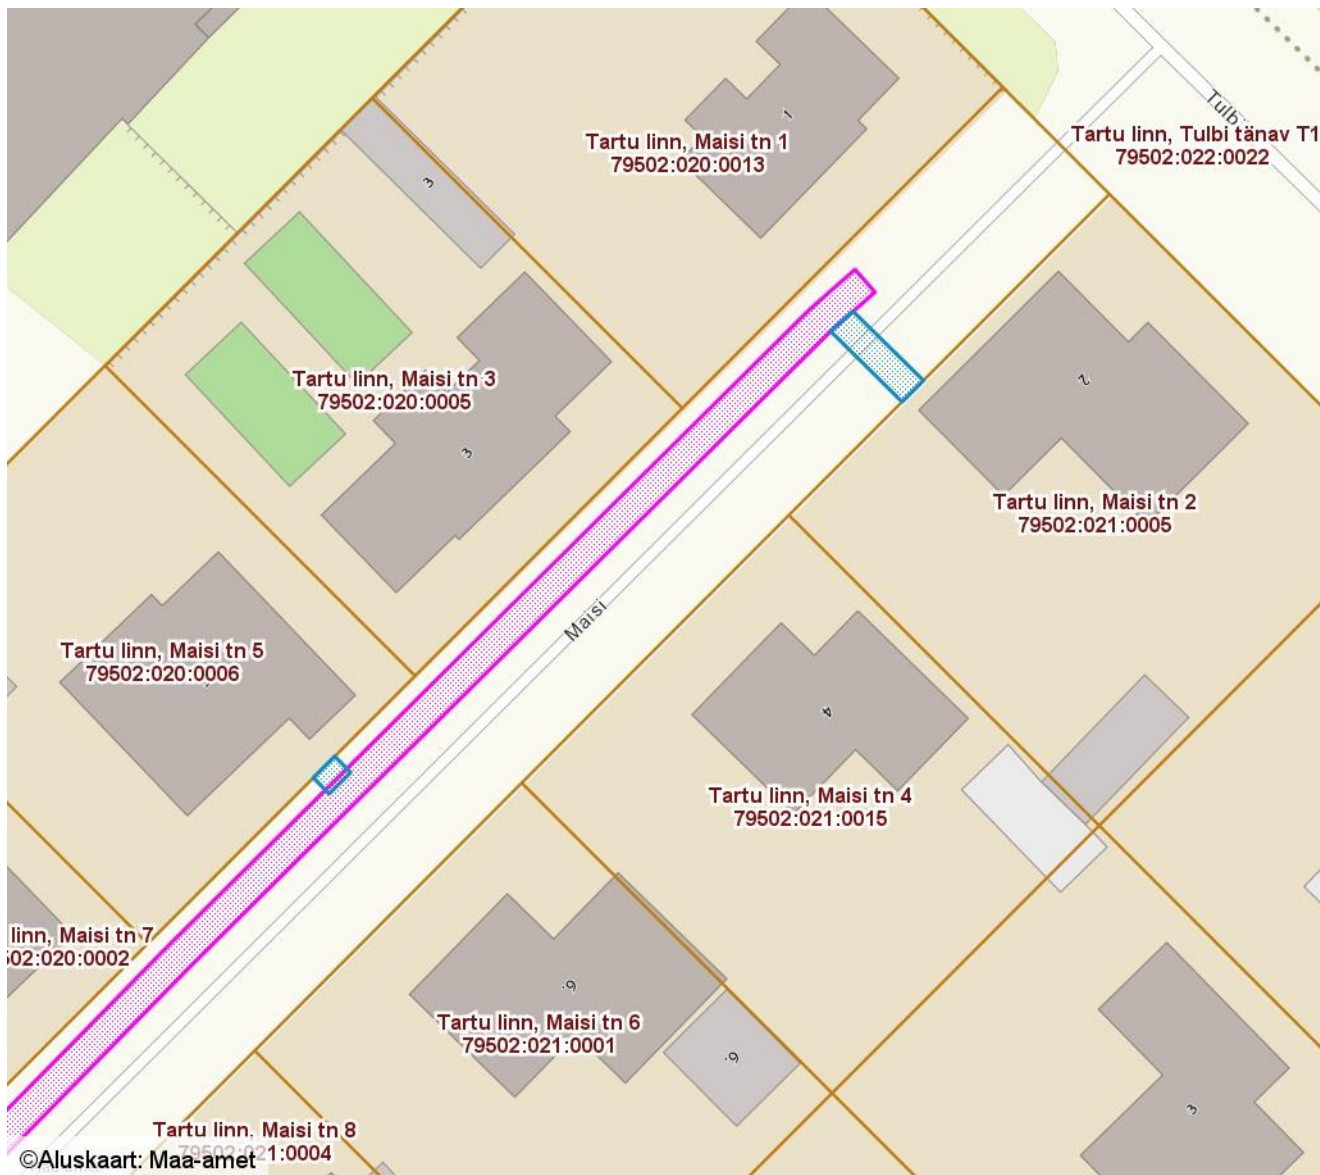

ISIKLIKU KASUTUSÕIGUSEGA KOORMATAVA ALA SKEEM

Tartu linn, Maisi tänav T1 (79502:020:0017)

M 1 : 500

— Isikliku kasutusõigusega seatav
maa-ala 16 m² (13 m² + 3 m²)
(A-kategooria gaasipaigaldis)

— Olemasolevad piirangud ja
isiklikud kasutusõigused

Nr	X	Y
1	6473519.36	657308.76
2	6473520.68	657310.23
3	6473516.10	657314.90
4	6473514.69	657313.49
5	6473489.85	657274.56
6	6473491.26	657275.97
7	6473490.20	657277.02
8	6473488.79	657275.60

Koostas: **Pille Toom**